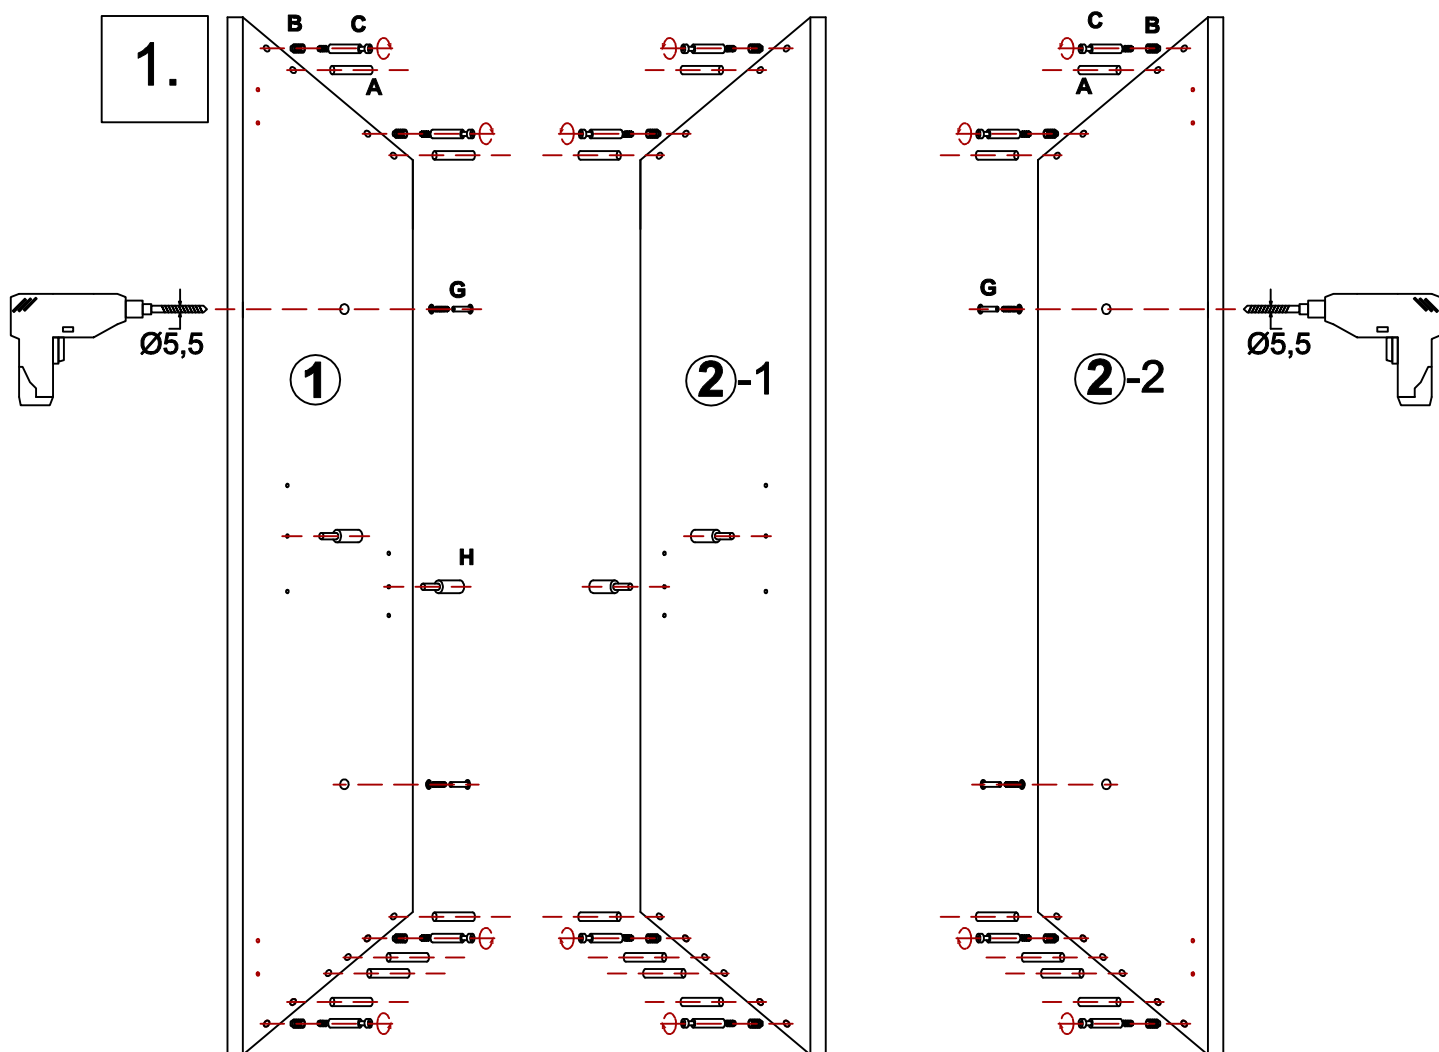

	A x24	B x16	C x16	D x16	F x50
					
G x2	H x4	I x7	J x16	Q x28	U x4
			$\varnothing 5 / \varnothing 13\text{mm}$ 	3,5x16mm 	4x40mm 

	 30 min	
		

2.

3.

2.

4.

5.

**Variant:
Tlmenie/Tlmení**

Q	x6
3,5x16mm	
	

3.